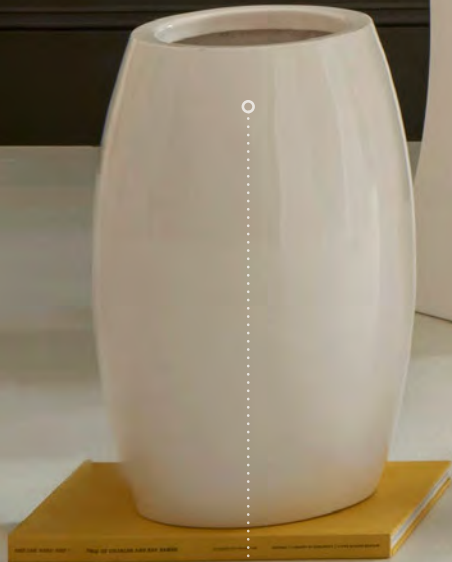

**VEX STOOL, GEL COAT BLACK**  
PH80625 · 10x10x17”H · Resin

**AVE PEDESTAL, GEL COAT BLACK**  
PH80616 · 8.50x8.50x17”H · Resin

**TABA PEDESTAL, GEL COAT BLACK**  
PH80619 · 14x14x24”H · Resin

**MANDO VASE, GEL COAT WHITE, SM**  
PH80599 · 13x13x28”H · Resin