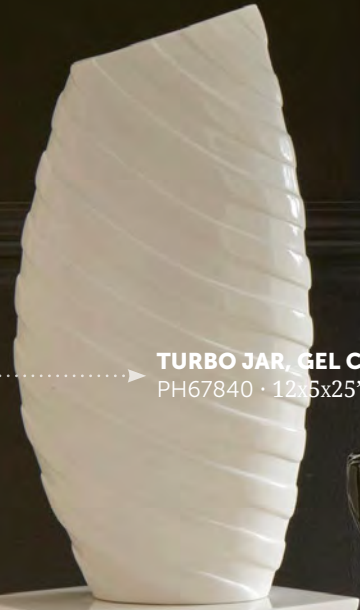

AVE PEDESTAL, GEL COAT WHITE
PH80614 · 12x12x24”H · Resin

SULU BOWL, GEL COAT WHITE
PH80630 · 19.50x19.50x9”H · Resin